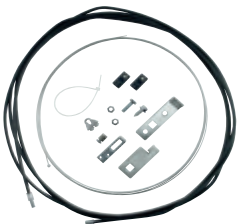

RolloPort S2

Zubehör

RP-S2-MHS-RF23
2-Kanal Micro-Handsender,
433 MHz

RP-S2-HS-RF11
2-Kanal-Handsender 433 MHz
inkl. Wandhalterung

RP-S2-CSG-AF26
Funk-Codierschaltgerät 433 MHz

4595
Schlüsseltaster mit Zylinder, Unterputz, zum
Öffnen des Garagentores per Hand von
außen, beidseitig schließbar

4596
Schlüsseltaster mit Zylinder, Aufputz, zum
Öffnen des Garagentores per Hand von
außen, beidseitig schließbar

4593
Schlüsseltaster ohne Zylinder, Unterputz
(für Profilzylinder mit Schließbartstellung
0° oben, beidseitig schließbar)

4594
Schlüsseltaster ohne Zylinder, Aufputz
(für Profilzylinder mit Schließbartstellung
0° oben, beidseitig schließbar)

4590
Innentaster zum Öffnen des Garagentores

4603
Codierschaltgerät Standard, Codeschloss mit Nummerneingabe, bestehend aus einer Folientastatur und einer Steuereinheit

RP-S2-543-01
Externe Entriegelung für Schwingtore, für manuelles Öffnen von außen

RP-S2-543-02
Externe Entriegelung für Sektionaltore, für manuelles Öffnen von außen

4560-03
Sektionaltorbeschlag

4591
Lochbandschiene, Länge 770 mm
