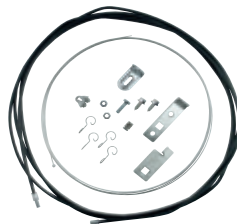

RolloPort S2

Zubehör

RP-S2-MHS-RF23
2-Kanal Micro-Handsender,
433 MHz

RP-S2-HS-RF11
2-Kanal-Handsender 433 MHz
inkl. Wandhalterung

RP-S2-CSG-AF26
Funk-Codierschaltgerät 433 MHz

4595
Schlüsseltaster mit Zylinder, Unterputz, zum
Öffnen des Garagentores per Hand von
außen, beidseitig schließbar

4596
Schlüsseltaster mit Zylinder, Aufputz, zum
Öffnen des Garagentores per Hand von
außen, beidseitig schließbar

4593
Schlüsseltaster ohne Zylinder, Unterputz
(für Profilzylinder mit Schließbartstellung
0° oben, beidseitig schließbar)

4594
Schlüsseltaster ohne Zylinder, Aufputz
(für Profilzylinder mit Schließbartstellung
0° oben, beidseitig schließbar)

4590
Innentaster zum Öffnen des Garagentores

4603
Codierschaltgerät Standard, Codeschloss mit Nummerneingabe, bestehend aus einer Folientastatur und einer Steuereinheit

RP-S2-543-01
Externe Entriegelung für Schwingtore, für manuelles Öffnen von außen

RP-S2-543-02
Externe Entriegelung für Sektionaltore, für manuelles Öffnen von außen

4560-03
Sektionaltorbeschlag

4591
Lochbandschiene, Länge 770 mm
