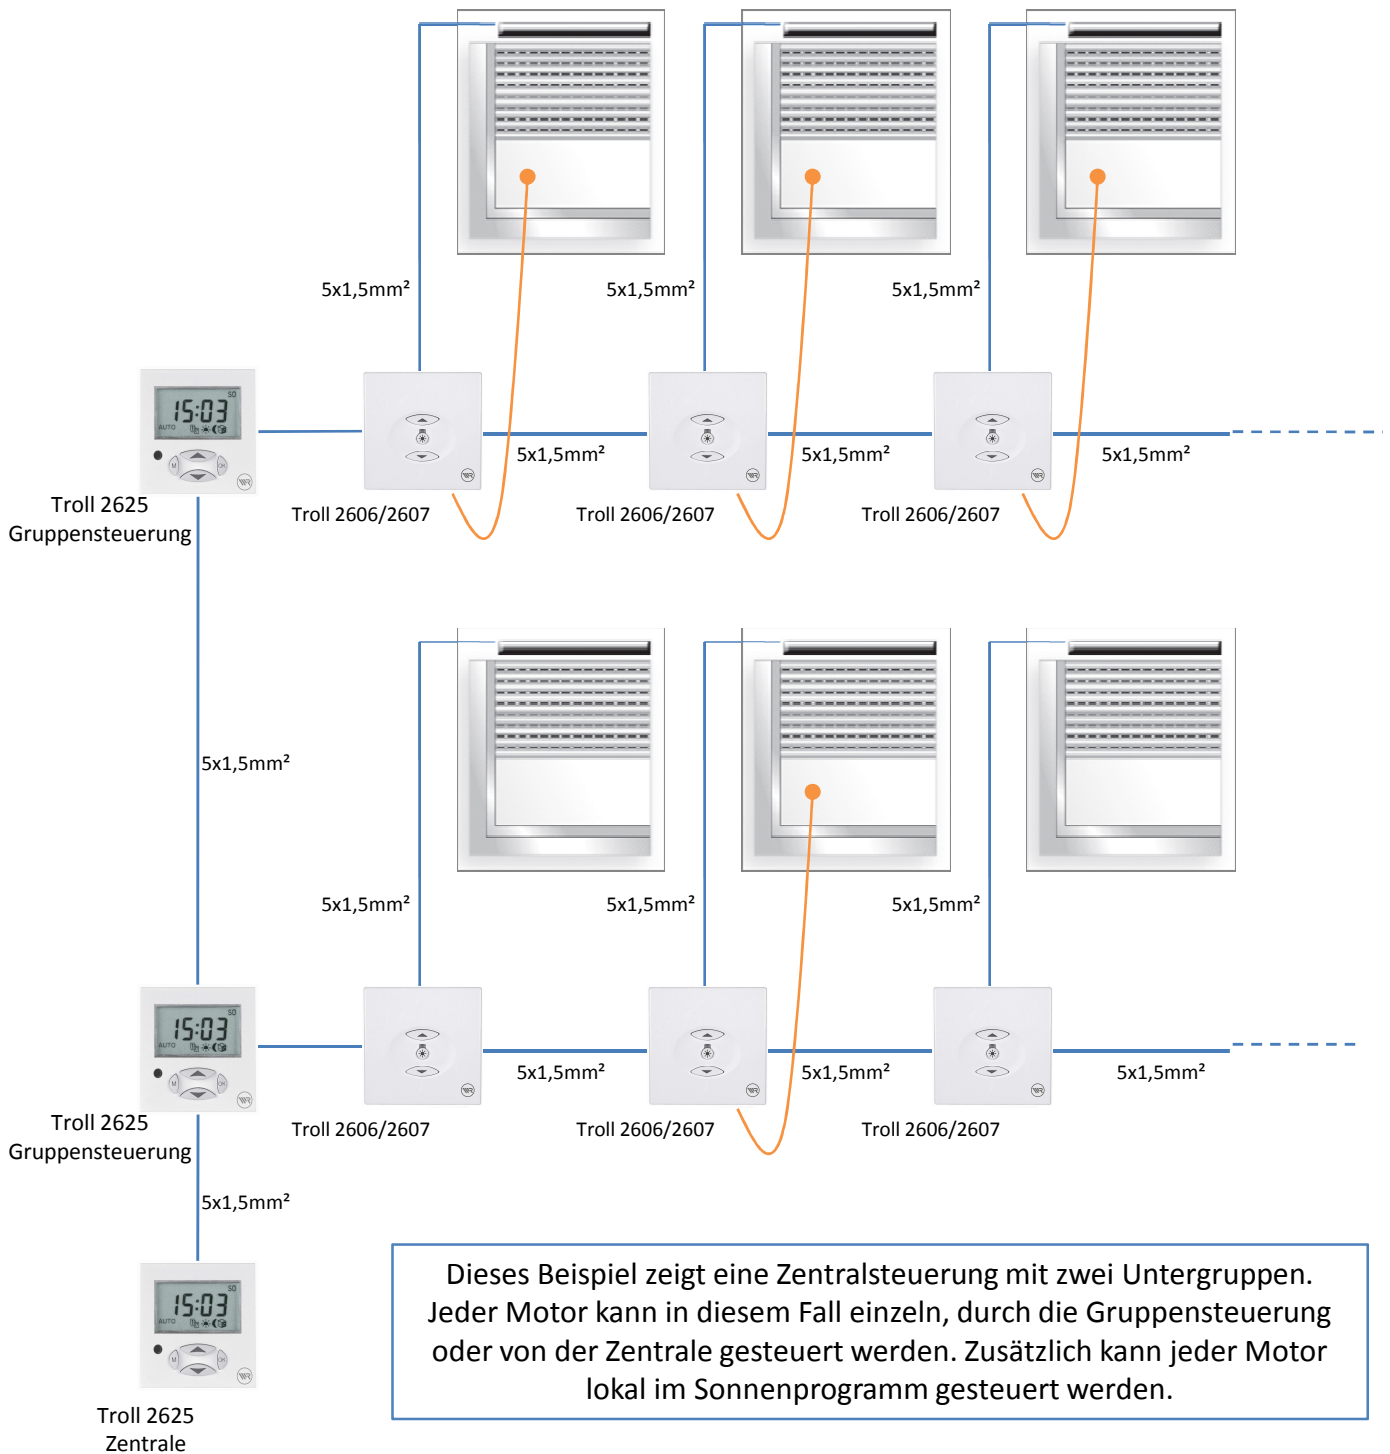

Zentral- und Einzelsteuerung mit Troll Comfort und Troll Eco inklusive lokaler Sonnenfunktion

Zentralsteuerung
einfacher geht's nicht

Verdrahtungsplan:

Beispiel 1:

Zentralsteuerung, Gruppensteuerung, Einzelbedienung

Beispiel 2:

Verdrahtungsplan:

Beispiel 2: