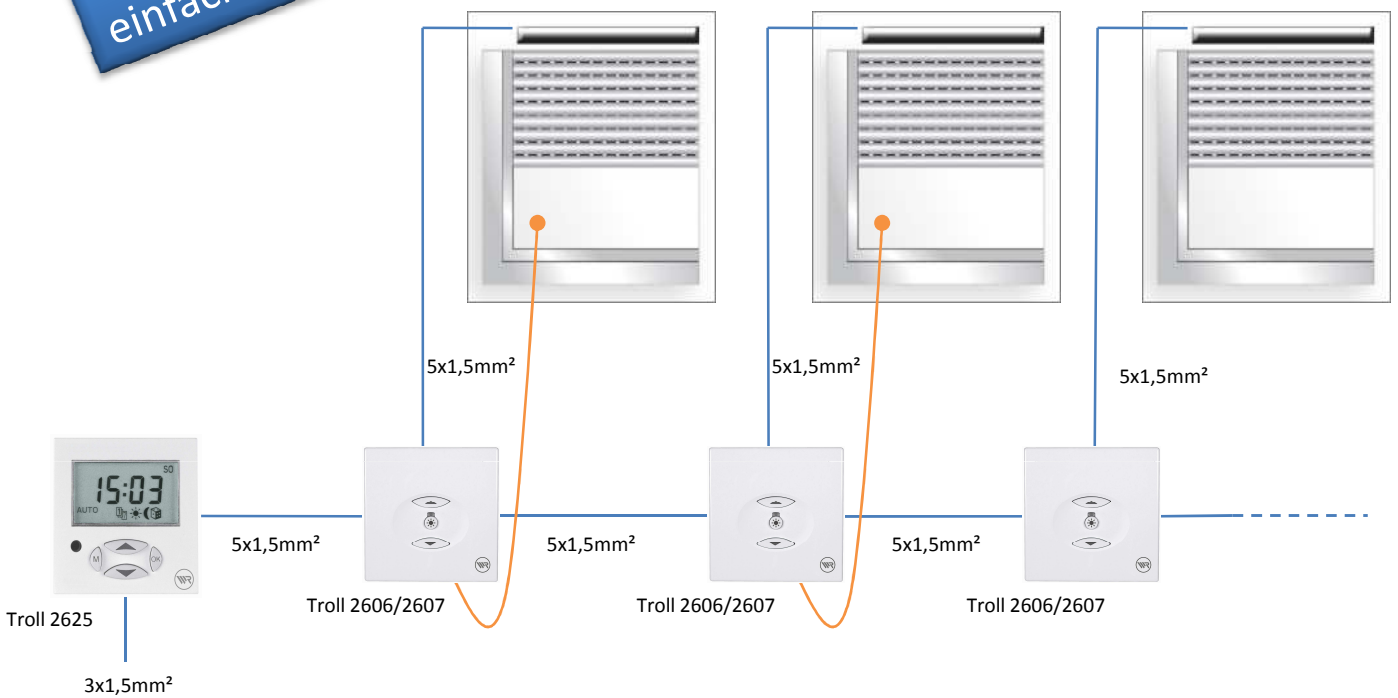

Zentral- und Einzelsteuerung mit Troll Comfort und Troll Eco inklusive lokaler Sonnenfunktion

Zentralsteuerung
einfacher geht's nicht

Verdrahtungsplan:

Beispiel 1:

Zentralsteuerung, Gruppensteuerung, Einzelbedienung

Beispiel 2:

Verdrahtungsplan:

Beispiel 2: