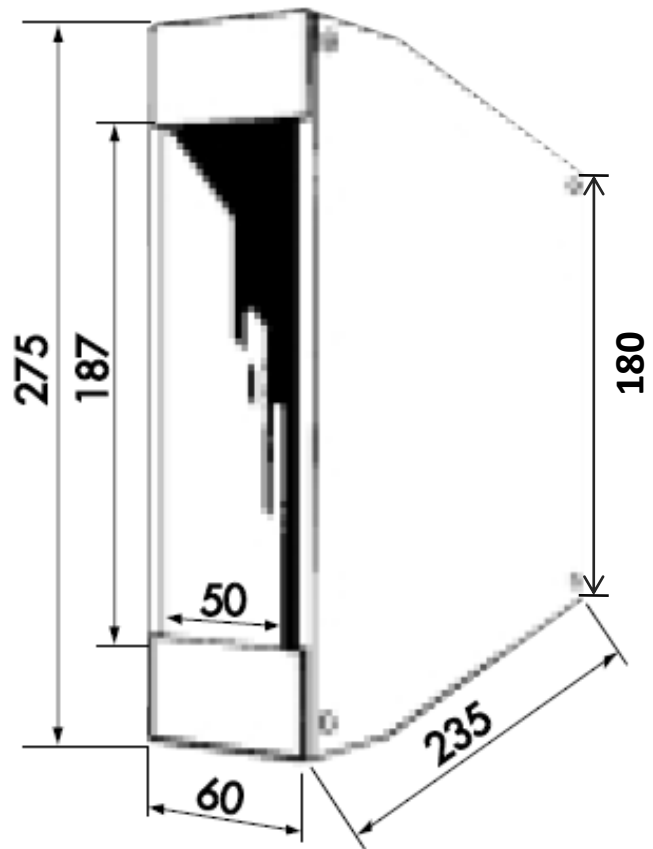

Anbaukasten 3975

Der Anbaukasten 3975 wird verwendet, wenn ein große RolloTron z.B. 9705 aufputz montiert werden soll.