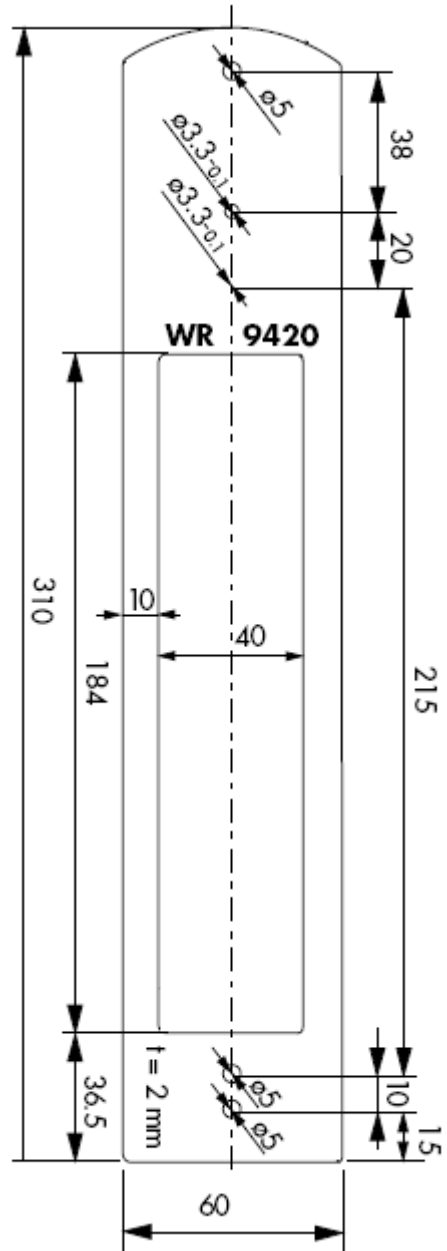

Blendenadapter 9420

Der Blendenadapter 9420 wird verwendet, wenn ein sehr großer Gurtkasten vorhanden ist und ein RolloTron z.B. Art. Nr. 9705 eingesetzt werden soll.